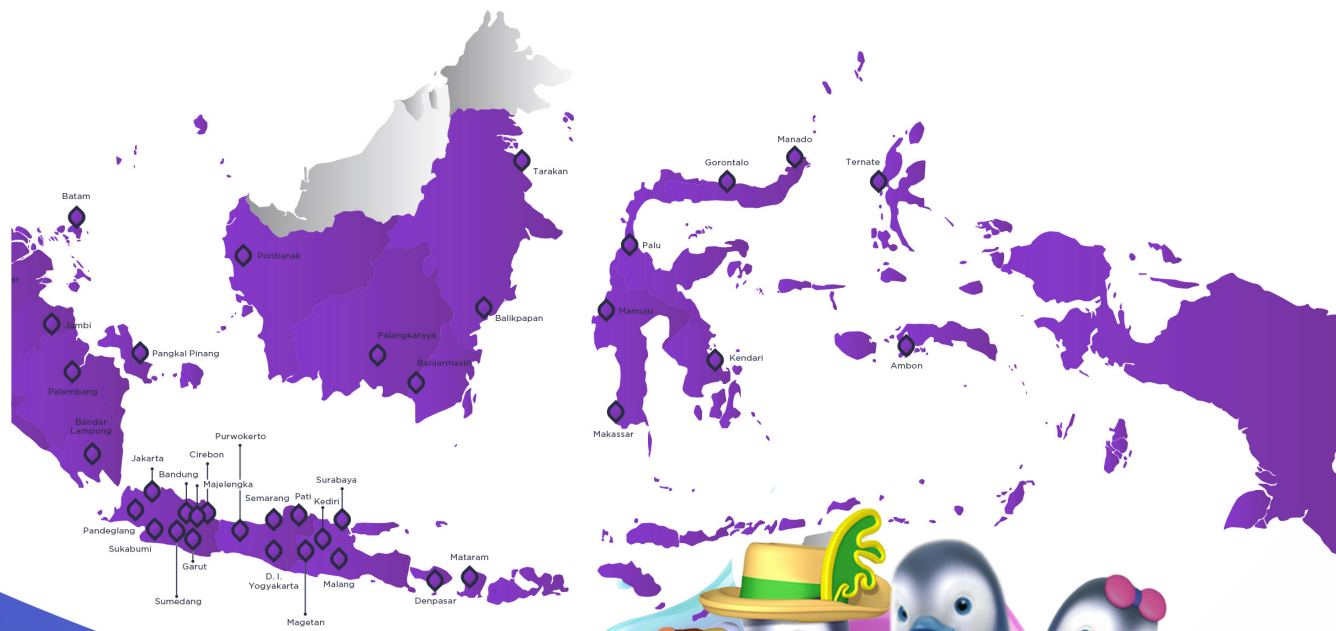

COVERAGE AREA

JAWA

Jakarta
Surabaya
Semarang
Yogyakarta
Sukabumi
Purwokerto
Sumedang
Bandung

Tegal
Garut
Solo
Pati
Pandeglang
Cilegon
Cirebon

BALI

SUMATERA

Medan
Lampung
Padang
Pandai Sikat
Pekanbaru
Aceh

KALIMANTAN

Banjarmasin
Samarinda
Tarakan
Balikpapan
Nunukan

MALUKU

Ambon